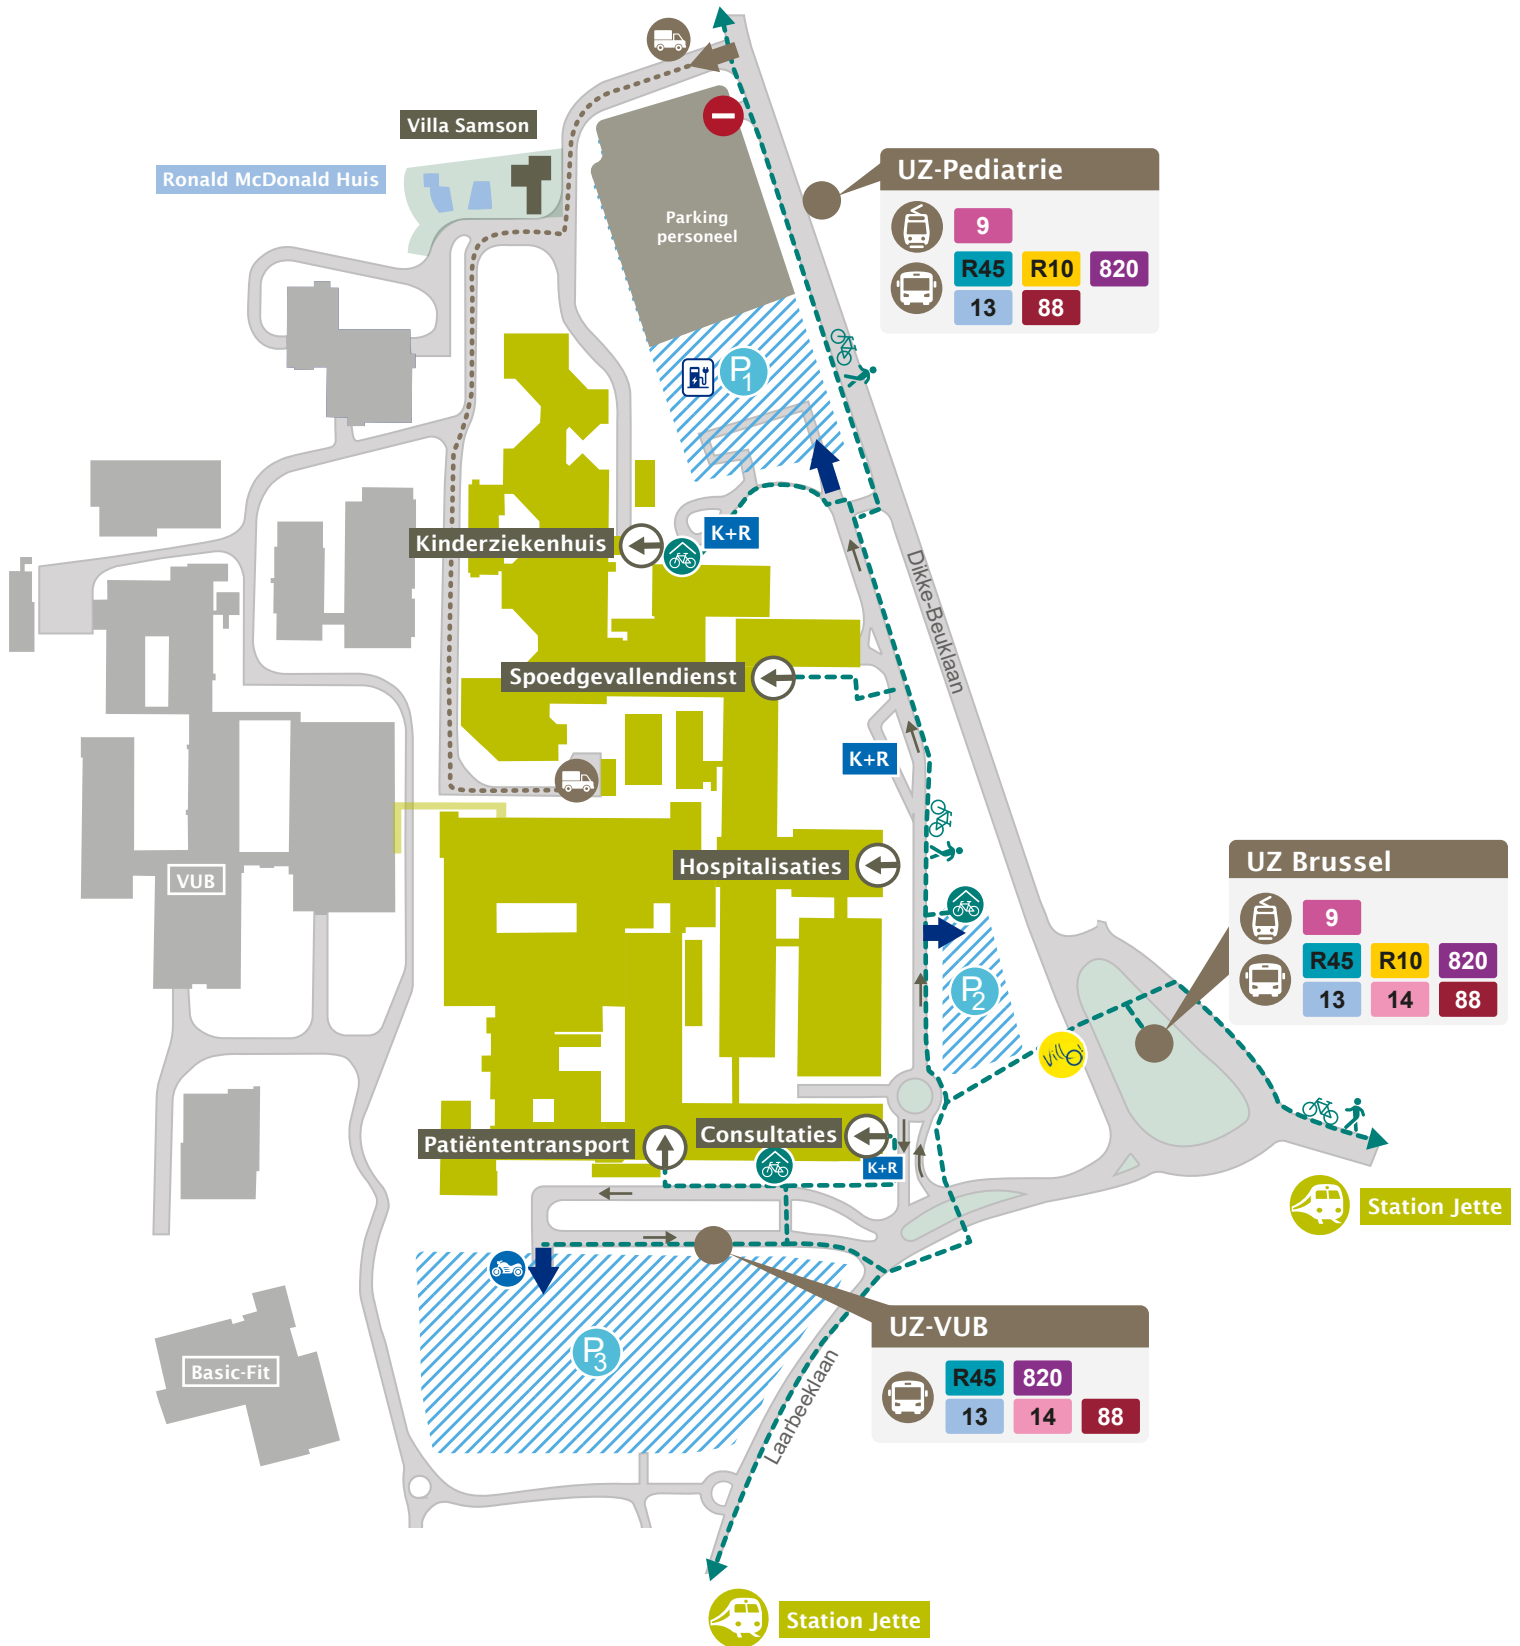

### Fiets

UZ Brussel ligt vlakbij 3 fietssnelwegen. 

 **Asse - Brussel**  **Ringroute Brussel**

 **Wemmel - Brussel**

UZ Brussel ligt vlakbij de **Groene Wandeling**. 

Aan de drie ingangen (Hospitalisaties, Kinderziekenhuis, Consultaties) is een **overdekte fietsenstalling** aanwezig (zie detailplan op de volgende pagina).

### Bus/tram

	<b>9</b>	Groot-Bijgaarden - Koning Boudewijn	6/u	 MIVB
	<b>13</b>	Zwarte Vijvers - UZ-VUB	5/u	
	<b>14</b>	Noordstation - UZ-VUB	5/u	
	<b>88</b>	De Brouckère - UZ-VUB	5/u	
	<b>R45</b>	Dendermonde - Brussel	1/u	 DE LIJN
	<b>R10</b>	Halle - Ruisbroek - Dilbeek - Jette	1/u	
	<b>820</b>	Zaventem - Vilvoorde - Jette	4/u	

### Auto

UZ Brussel is bereikbaar via de **R0**. Neem **afrit 9-Jette** en voeg in op de Dikke-Beuklaan.

Aan de ingang van de Spoedgevallendienst is een kleine **K&R-parking** die ook gebruikt kan worden wanneer je iemand wil afzetten of ophalen bij de ingang Hospitalisaties. Je kan daar tot **30 minuten gratis** parkeren. Ook aan de ingangen van het Kinderziekenhuis en de Consultaties is een **K&R-zone** waar je heel even kan stationeren om je passagier te helpen bij het in- en uitstappen.

**Let op!** P2 en P3 zijn gelegen in de **LEZ-zone**. P1 valt buiten de zone als je deze bereikt via de R0. Klik [hier](#) voor meer info over de LEZ.