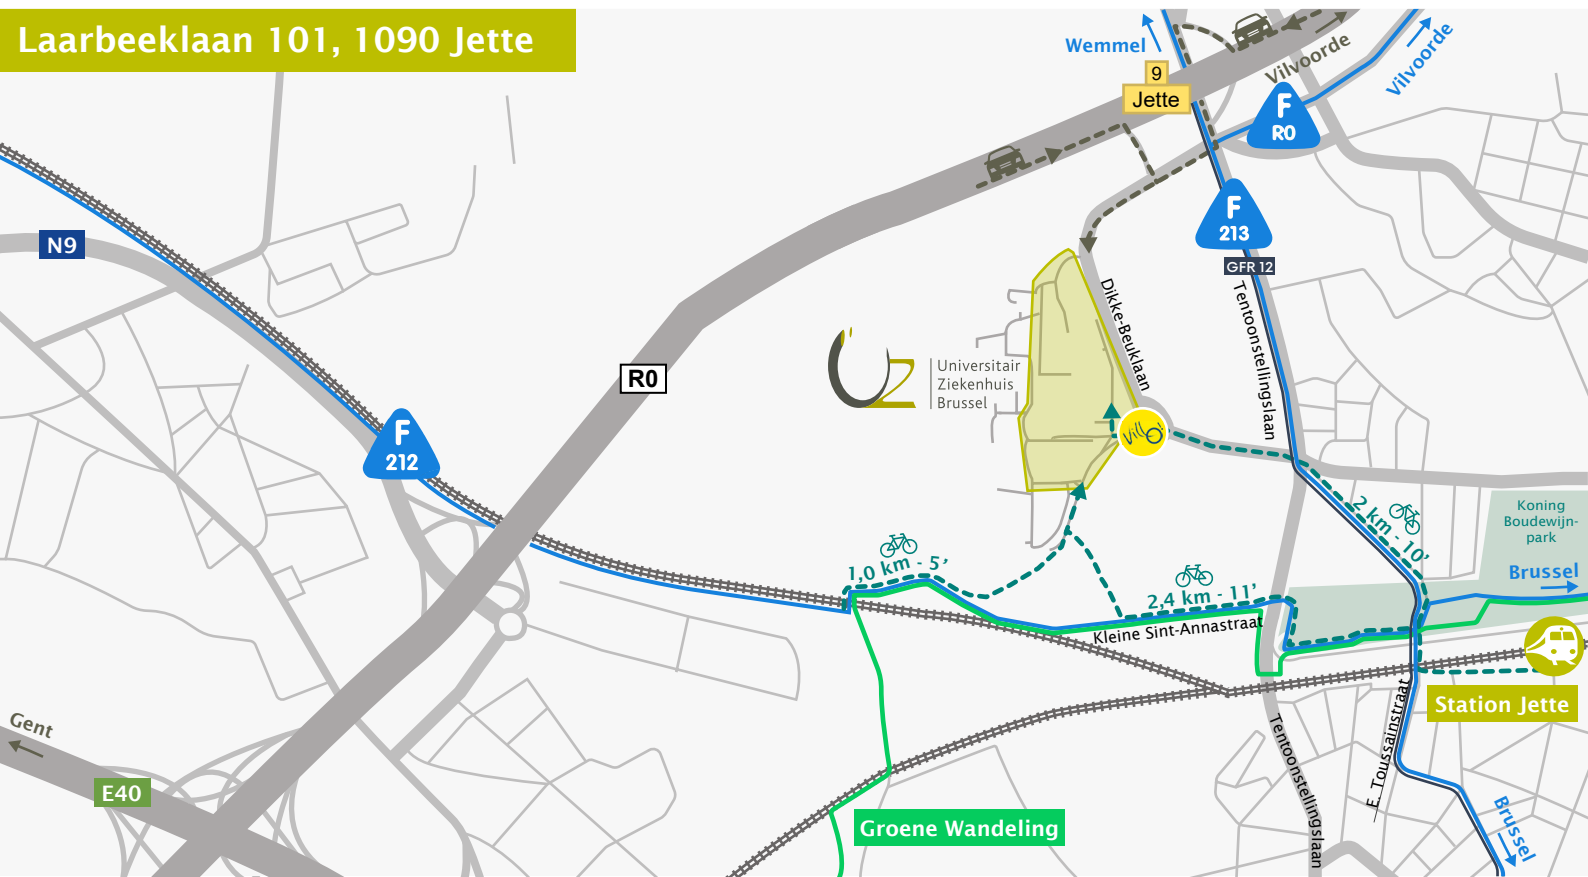

## Laarbeeklaan 101, 1090 Jette

### Fiets

UZ Brussel ligt vlakbij 3 fietssnelwegen. 

 **Asse - Brussel**  **Ringroute Brussel**

 **Wemmel - Brussel**

UZ Brussel ligt vlakbij de **Groene Wandeling**. 

Aan de drie ingangen (Hospitalisaties, Kinderziekenhuis, Consultaties) is een **overdekte fietsenstalling** aanwezig (zie detailplan op de volgende pagina).

### Bus/tram

	<b>9</b>	Groot-Bijgaarden - Koning Boudewijn	6/u	 MIVB
	<b>13</b>	Zwarte Vijvers - UZ-VUB	5/u	
	<b>14</b>	Noordstation - UZ-VUB	5/u	
	<b>88</b>	De Brouckère - UZ-VUB	5/u	
	<b>R45</b>	Dendermonde - Brussel	1/u	 DE LIJN
	<b>R10</b>	Halle - Ruisbroek - Dilbeek - Jette	1/u	
	<b>820</b>	Zaventem - Vilvoorde - Jette	4/u	

### Auto

UZ Brussel is bereikbaar via de **R0**. Neem **afrit 9-Jette** en voeg in op de Dikke-Beuklaan.

Aan de ingang van de Spoedgevallendienst is een kleine **K&R-parking** die ook gebruikt kan worden wanneer je iemand wil afzetten of ophalen bij de ingang Hospitalisaties. Je kan daar tot **30 minuten gratis** parkeren. Ook aan de ingangen van het Kinderziekenhuis en de Consultaties is een **K&R-zone** waar je heel even kan stationeren om je passagier te helpen bij het in- en uitstappen.