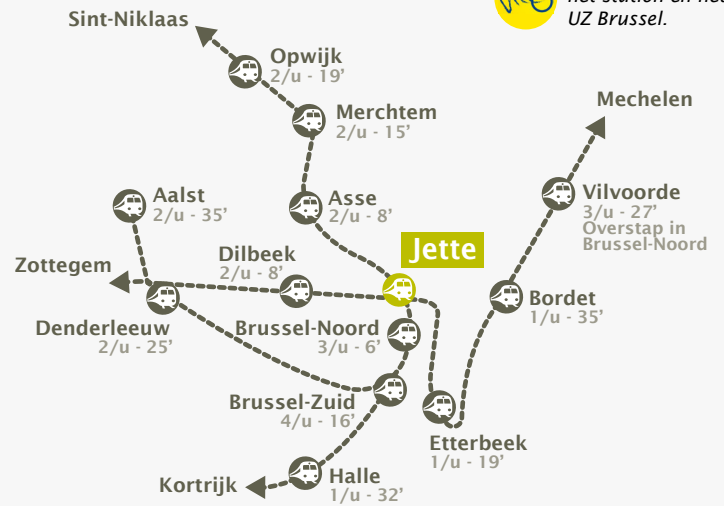

## Laarbeeklaan 101, 1090 Jette

### Fiets

UZ Brussel ligt vlakbij 3 fietssnelwegen. 

 **Asse - Brussel**  **Ringroute Brussel**

 **Wemmel - Brussel**

UZ Brussel ligt vlakbij de **Groene Wandeling**. 

Aan de drie ingangen (Hospitalisaties, Kinderziekenhuis, Consultaties) is een **overdekte fietsenstalling** aanwezig (zie detailplan op de volgende pagina).

### Bus/tram

	<b>9</b>	Groot-Bijgaarden - Koning Boudewijn	6/u	 MIVB
	<b>13</b>	Zwarte Vijvers - UZ-VUB	5/u	
	<b>14</b>	Noordstation - UZ-VUB	5/u	
	<b>88</b>	De Brouckère - UZ-VUB	5/u	
	<b>R45</b>	Dendermonde - Brussel	1/u	 DE LIJN
	<b>R10</b>	Halle - Ruisbroek - Dilbeek - Jette	1/u	
	<b>820</b>	Zaventem - Vilvoorde - Jette	4/u	

### Auto

UZ Brussel is bereikbaar via de **R0**. Neem **afrit 9-Jette** en voeg in op de Dikke-Beuklaan.

Aan de ingang van de Spoedgevallendienst is een kleine **K&R-parking** die ook gebruikt kan worden wanneer je iemand wil afzetten of ophalen bij de ingang Hospitalisaties. Je kan daar tot **30 minuten gratis** parkeren. Ook aan de ingangen van het Kinderziekenhuis en de Consultaties is een **K&R-zone** waar je heel even kan stationeren om je passagier te helpen bij het in- en uitstappen.