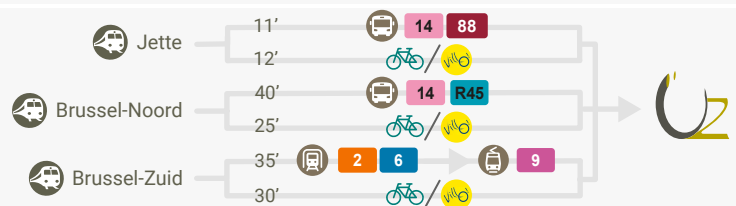

Trein

Verbindingen station Jette

Villo-fietsen aan het station en het UZ Brussel.