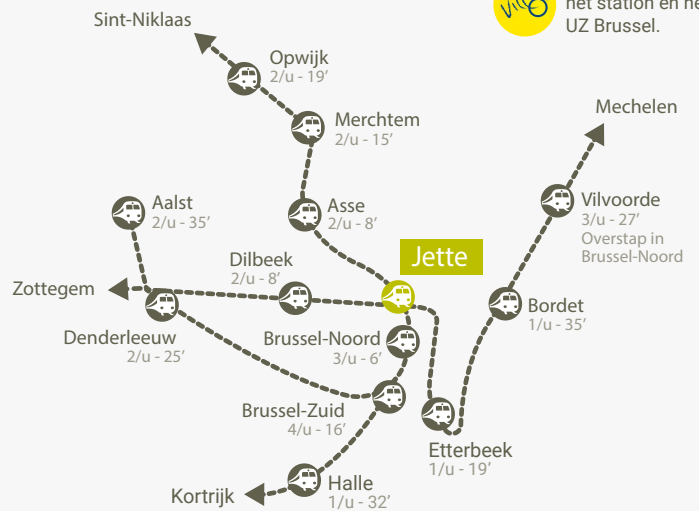

## Fiets

UZ Brussel ligt vlakbij 3 fiets snelwegen. 

 Asse - Brussel  Ringroute Brussel

 Wemmel - Brussel

UZ Brussel ligt vlakbij de Groene Wandeling. 

Aan de drie ingangen (Hospitalisaties, Kinderziekenhuis, Consultaties) is een overdekte fietsenstalling aanwezig (zie detailplan op de volgende pagina).

## Bus/tram

 **9** Groot-Bijgaarden - Koning Boudewijn 6/u  MIVB

 **13** Zwarte Vijvers - UZ-VUB 5/u

**14** Noordstation - UZ-VUB 5/u

**88** De Brouckère - UZ-VUB 5/u

 **R10** Halle - Ruisbroek - Dilbeek - Jette 1/u  DE LIJN

**R20** Zaventem - Vilvoorde - Jette 4/u

**R45** Dendermonde - Brussel 1/u

## Auto

Het UZ Brussel is bereikbaar via de Brusselse Ring (R0). Neem afrit 9-Jette en voeg in op de Dikke-Beuklaan.

Aan de ingang van het Kinderziekenhuis, Hospitalisaties en Consultaties is telkens een kleine Kiss and Ride (K+R) voorzien die u kan gebruiken wanneer u iemand wil afzetten of ophalen. Op alle parkings kan u ook 30 minuten gratis parkeren.