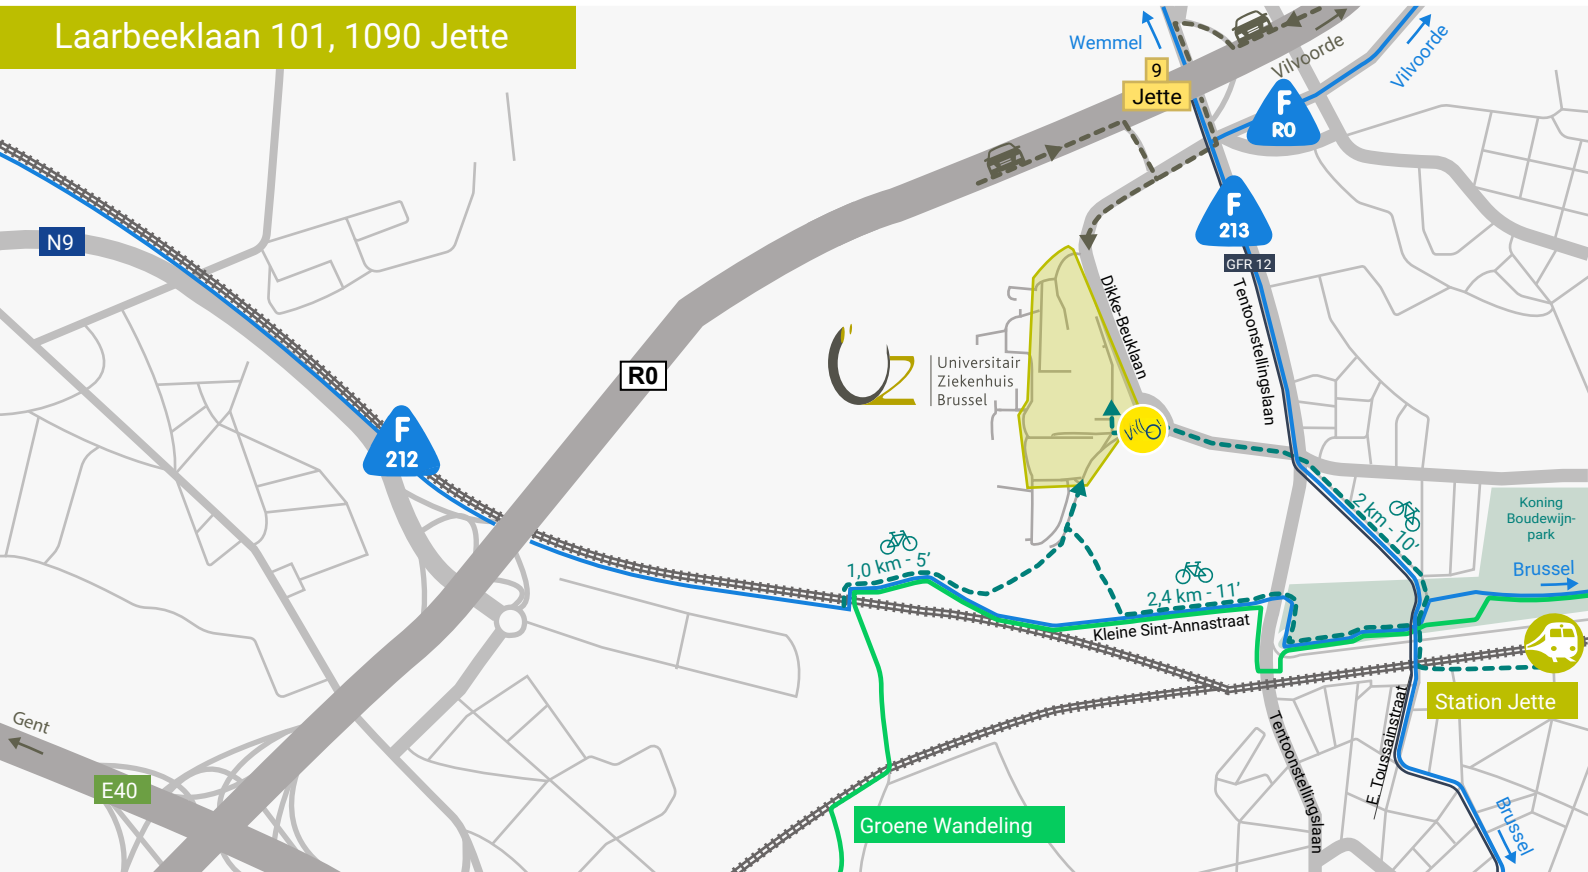

Laarbeeklaan 101, 1090 Jette

## Fiets

UZ Brussel ligt vlakbij 3 fiets snelwegen. 

 Asse - Brussel  Ringroute Brussel

 Wemmel - Brussel

UZ Brussel ligt vlakbij de Groene Wandeling. 

Aan de drie ingangen (Hospitalisaties, Kinderziekenhuis, Consultaties) is een overdekte fietsenstalling aanwezig (zie detailplan op de volgende pagina).

## Bus/tram

 **9** Groot-Bijgaarden - Koning Boudewijn 6/u  MIVB

 **13** Zwarte Vijvers - UZ-VUB 5/u

**14** Noordstation - UZ-VUB 5/u

**88** De Brouckère - UZ-VUB 5/u

 **R10** Halle - Ruisbroek - Dilbeek - Jette 1/u  DE LIJN

## Auto

Het UZ Brussel is bereikbaar via de Brusselse Ring (R0). Neem afrit 9-Jette en voeg in op de Dikke-Beuklaan.

Aan de ingang van het Kinderziekenhuis, Hospitalisaties en Consultaties is telkens een kleine Kiss and Ride (K+R) voorzien die u kan gebruiken wanneer u iemand wil afzetten of ophalen. Op alle parkings kan u ook 30 minuten gratis parkeren.